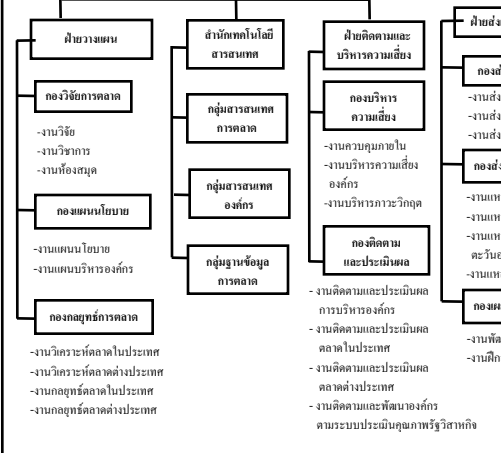

ผู้ว่าการ ททท.

- สำนักผู้ว่าการ
- กองเลขานุการผู้ว่าการ
- งานประสานงานทั่วไป
- งานเลขานุการ
- งานสนับสนุนวิชาการ

ที่ปรึกษา

- สำนักตรวจสอบภายใน
- งานประชุมคณะกรรมการตรวจสอบ
- กลุ่มตรวจสอบเงินกลาง
- กลุ่มตรวจสอบสำนักงานสาขา

รองผู้ว่าการด้านบริหาร

กลุ่มงานบริหาร

รองผู้ว่าการด้านนโยบายและแผน

กลุ่มงานนโยบายและแผน

รองผู้ว่าการด้านสินค้าและธุรกิจท่องเที่ยว

กลุ่มงานสินค้าและธุรกิจท่องเที่ยว

รองผู้ว่าการด้านตลาดในประเทศ

กลุ่มงานตลาดในประเทศ